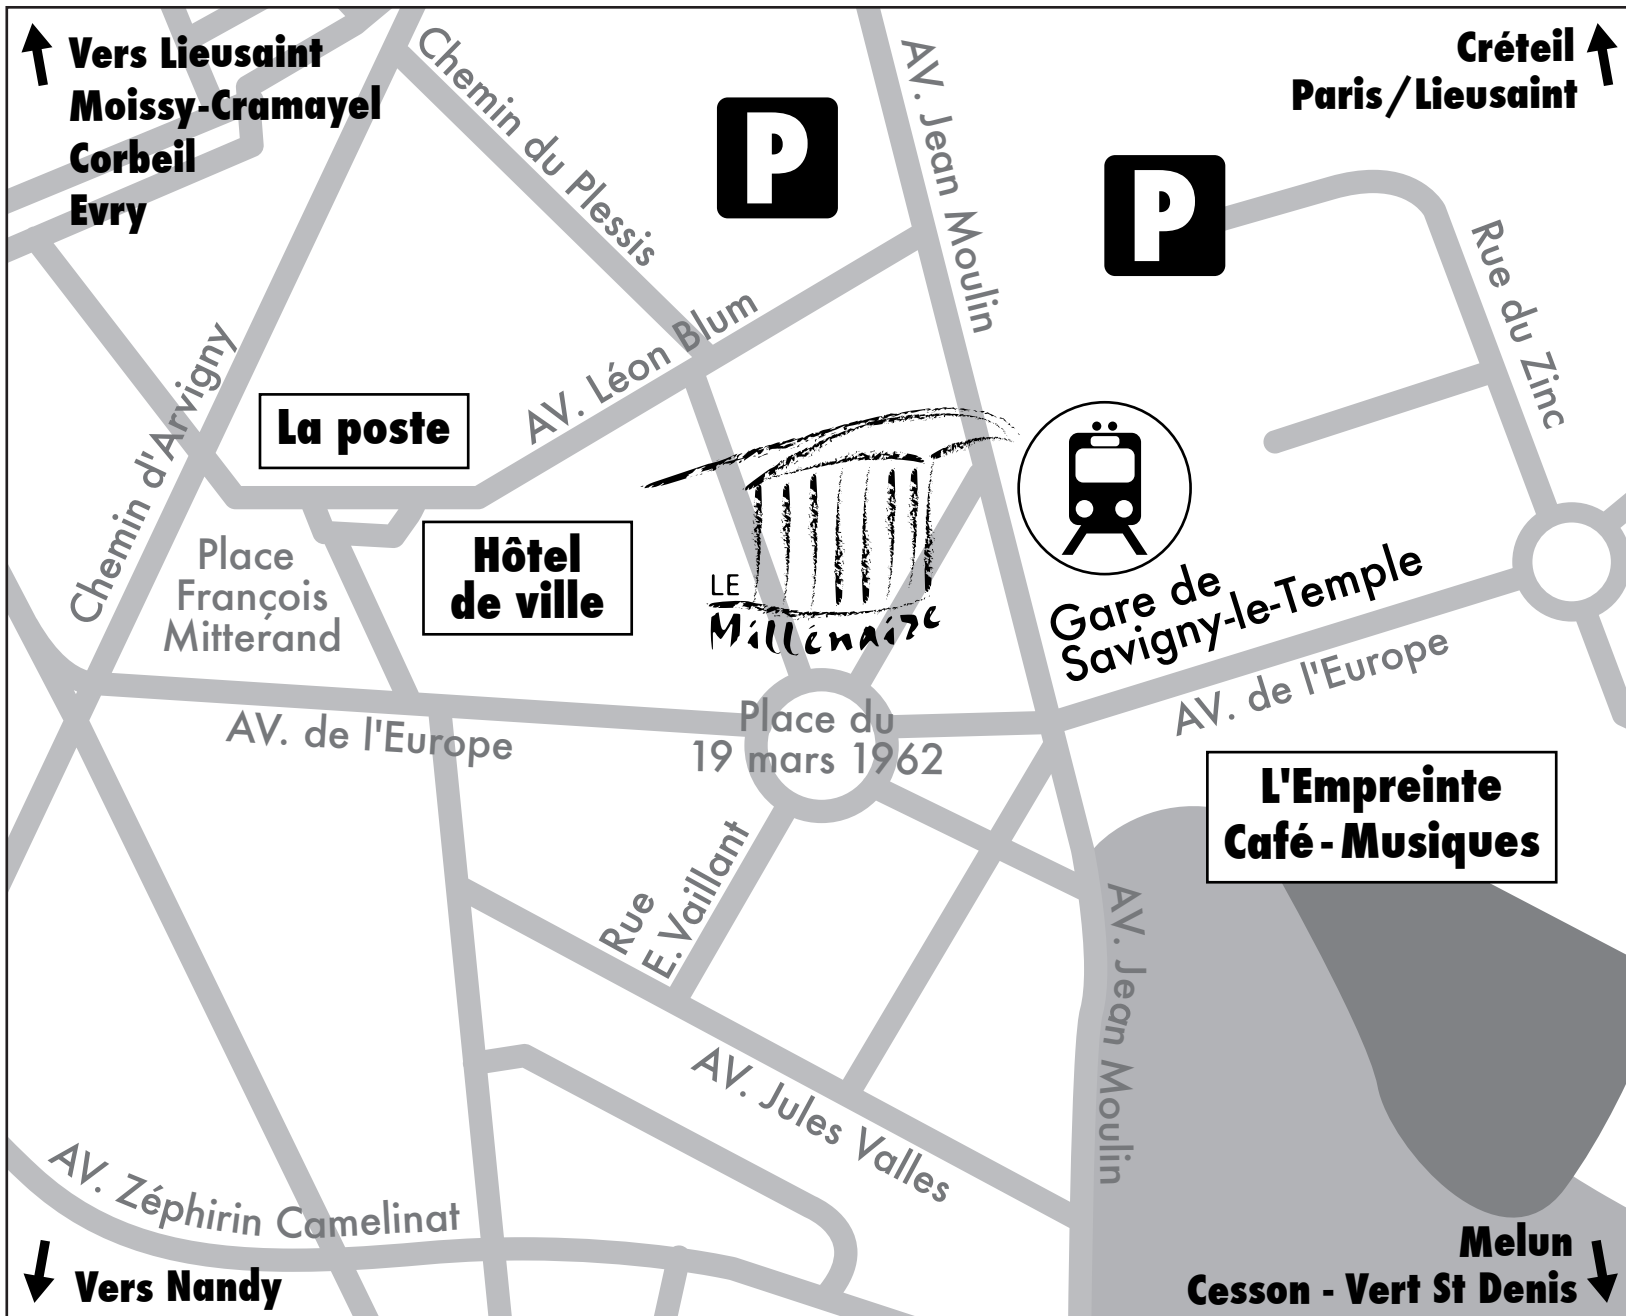

Plan d'accès

↑ **Vers Lieusaint**
Moissy-Cramayel
Corbeil
Evry

Créteil ↑
Paris/Lieusaint

La poste

Hôtel de ville

Gare de Savigny-le-Temple

LE Millénaire

Place du 19 mars 1962

L'Empreinte
Café - Musiques

↓ **Vers Nandy**

Melun ↓
Cesson - Vert St Denis